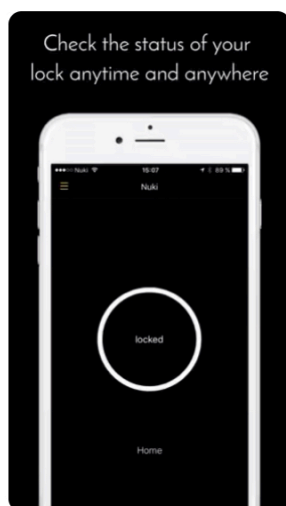

Nuki Smart Lock

Il tuo smartphone come chiave

★★★★★ 290

NUKI CHIAVE ELETTRONICA

Nuki è una serratura elettronica per accesso intelligente.

E' installata per accedere al:

- Portone principale del palazzo in via di Porta Pertusa 4
- Porta d'ingresso all'ufficio int.8 (ufficio operativo).

Per attivare la chiave elettronica sarà necessario fare richiesta alla segreteria che creerà la Vostra utenza e Vi fornirà il link per poter impostare l'accesso all'ufficio sulla Vostra app.

Dopo il primo accesso per le volte successive basterà entrare sull'app, scegliere quale porta volete aprire e cliccare su "SBLOCCARE".