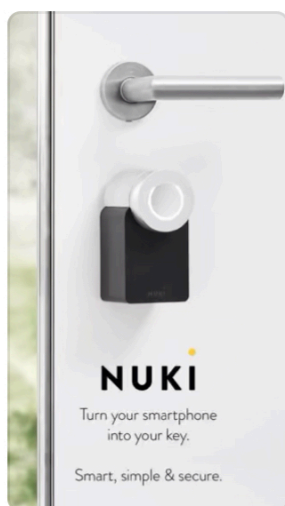

Nuki Smart Lock

Il tuo smartphone come chiave

★★★★★ 290

NUKI CHIAVE ELETTRONICA

Nuki è una serratura elettronica per accesso intelligente.

E' installata per accedere al:

- Portone principale del palazzo in via di Porta Pertusa 4
- Porta d'ingresso all'ufficio int.8 (ufficio operativo).

Per attivare la chiave elettronica sarà necessario fare richiesta alla segreteria che creerà la Vostra utenza e Vi fornirà il link per poter impostare l'accesso all'ufficio sulla Vostra app.

Dopo il primo accesso per le volte successive basterà entrare sull'app, scegliere quale porta volete aprire e cliccare su "SBLOCCARE".