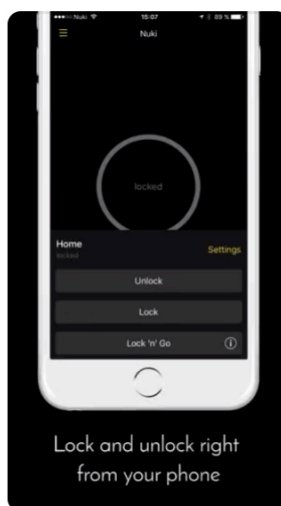

Nuki Smart Lock

Il tuo smartphone come chiave

★★★★★ 290

NUKI CHIAVE ELETTRONICA

Nuki è una serratura elettronica per accesso intelligente.

E' installata per accedere al:

- Portone principale del palazzo in via di Porta Pertusa 4
- Porta d'ingresso all'ufficio int.8 (ufficio operativo).

Per attivare la chiave elettronica sarà necessario fare richiesta alla segreteria che creerà la Vostra utenza e Vi fornirà il link per poter impostare l'accesso all'ufficio sulla Vostra app.

Dopo il primo accesso per le volte successive basterà entrare sull'app, scegliere quale porta volete aprire e cliccare su "SBLOCCARE".